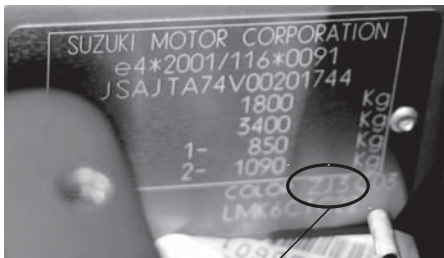

EMPLACEMENT PLAQUE CONSTRUCTEUR

Baleno
Grand Vitara
Alto
Samurai
Swift
Jimny
Liana
Ignis

Wagon R

Carry

POSITION CODE COULEUR

Code
ZJ3

Code
ZCD

	2007				SUZUKI			
		ABCxxx	EFFECT					
GRAND VITARA	D01	SUPERIOR WHITE	N	Z2S (SILKY SILVER)				
GRAND VITARA	Z9T	BRIGHT RED 2	N	Z2S (SILKY SILVER)			Z26 (RED (7))	
GRAND VITARA	Z2S	SILKY SILVER	Y	Z2S (SILKY SILVER)			Z0C (GRAY (7))	
GRAND VITARA	Z2T	GROVE GREEN	Y	Z2S (SILKY SILVER)			ZF1 (DARK GRAY)	
GRAND VITARA	Z2U	CAT'S EYE BLUE	Y	Z2S (SILKY SILVER)			1CZ (DARK BLUE)	
GRAND VITARA	Z7T	PEARL WHITE	Y	Z2S (SILKY SILVER)			1LC (WHITE)	
GRAND VITARA	ZCW	KASHMIR BLUE	Y	Z2S (SILKY SILVER)			ZF1 (DARK GRAY)	
GRAND VITARA	ZDB	LUNAR QUARTZ	Y	Z2S (SILKY SILVER)				
GRAND VITARA	ZDK	CLEAR BEIGE	Y	Z2S (SILKY SILVER)			Z0C (GRAY (7))	
GRAND VITARA	ZDL	GRAPHITE GREY	Y	Z2S (SILKY SILVER)			ZF1 (DARK GRAY)	
GRAND VITARA	ZJ3	BLUISH BLACK 3	Y	Z2S (SILKY SILVER)			ZF1 (DARK GRAY)	
GRAND VITARA	ZV3	LASER BLUE	Y	Z2S (SILKY SILVER)				
GRAND VITARA	ZV7	CASHMERE BEIGE	Y	Z2S (SILKY SILVER)				
GRAND VITARA	ZY4	AZURE GREY	Y	Z2S (SILKY SILVER)			ZF1 (DARK GRAY)	
GRAND VITARA	ZY8	SHINING RED	Y	Z2S (SILKY SILVER)			Z26 (RED (7))	
SWIFT	Z2S	SILKY SILVER	Y			Z0C (GRAY (7))		
SWIFT	Z7T	PEARL WHITE	Y			1LC (WHITE)		
SWIFT	ZCW	KASHMIR BLUE	Y			ZF1 (DARK GRAY)		
SWIFT	ZDF	SUPREME RED 2	Y			ZDM (RED NO 7)		
SWIFT	ZFM	SUNLIGHT COPPER 2	Y			Z26 (RED (7))		
SWIFT	ZJ3	BLUISH BLACK 3	Y			ZF1 (DARK GRAY)		
SWIFT	ZK1	LAVENDER	Y					
SWIFT	ZY4	AZURE GREY	Y			ZF1 (DARK GRAY)		
SWIFT SPORT	ZFT	CHAMPION YELLOW 4	N			ZGD (YELLOW)		