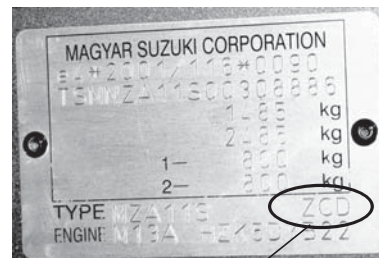

EMPLACEMENT PLAQUE CONSTRUCTEUR

Baleno
Grand Vitara
Alto
Samurai
Swift
Jimny
Liana
Ignis

Wagon R

Carry

POSITION CODE COULEUR

Code
ZJ3

Code
ZCD

	2007				SUZUKI			
		ABCxxx	EFFECT					
GRAND VITARA	D01	SUPERIOR WHITE	N	Z2S (SILKY SILVER)				
GRAND VITARA	Z9T	BRIGHT RED 2	N	Z2S (SILKY SILVER)			Z26 (RED (7))	
GRAND VITARA	Z2S	SILKY SILVER	Y	Z2S (SILKY SILVER)			Z0C (GRAY (7))	
GRAND VITARA	Z2T	GROVE GREEN	Y	Z2S (SILKY SILVER)			ZF1 (DARK GRAY)	
GRAND VITARA	Z2U	CAT'S EYE BLUE	Y	Z2S (SILKY SILVER)			1CZ (DARK BLUE)	
GRAND VITARA	Z7T	PEARL WHITE	Y	Z2S (SILKY SILVER)			1LC (WHITE)	
GRAND VITARA	ZCW	KASHMIR BLUE	Y	Z2S (SILKY SILVER)			ZF1 (DARK GRAY)	
GRAND VITARA	ZDB	LUNAR QUARTZ	Y	Z2S (SILKY SILVER)				
GRAND VITARA	ZDK	CLEAR BEIGE	Y	Z2S (SILKY SILVER)			Z0C (GRAY (7))	
GRAND VITARA	ZDL	GRAPHITE GREY	Y	Z2S (SILKY SILVER)			ZF1 (DARK GRAY)	
GRAND VITARA	ZJ3	BLUISH BLACK 3	Y	Z2S (SILKY SILVER)			ZF1 (DARK GRAY)	
GRAND VITARA	ZV3	LASER BLUE	Y	Z2S (SILKY SILVER)				
GRAND VITARA	ZV7	CASHMERE BEIGE	Y	Z2S (SILKY SILVER)				
GRAND VITARA	ZY4	AZURE GREY	Y	Z2S (SILKY SILVER)			ZF1 (DARK GRAY)	
GRAND VITARA	ZY8	SHINING RED	Y	Z2S (SILKY SILVER)			Z26 (RED (7))	
SWIFT	Z2S	SILKY SILVER	Y			Z0C (GRAY (7))		
SWIFT	Z7T	PEARL WHITE	Y			1LC (WHITE)		
SWIFT	ZCW	KASHMIR BLUE	Y			ZF1 (DARK GRAY)		
SWIFT	ZDF	SUPREME RED 2	Y			ZDM (RED NO 7)		
SWIFT	ZFM	SUNLIGHT COPPER 2	Y			Z26 (RED (7))		
SWIFT	ZJ3	BLUISH BLACK 3	Y			ZF1 (DARK GRAY)		
SWIFT	ZK1	LAVENDER	Y					
SWIFT	ZY4	AZURE GREY	Y			ZF1 (DARK GRAY)		
SWIFT SPORT	ZFT	CHAMPION YELLOW 4	N			ZGD (YELLOW)		