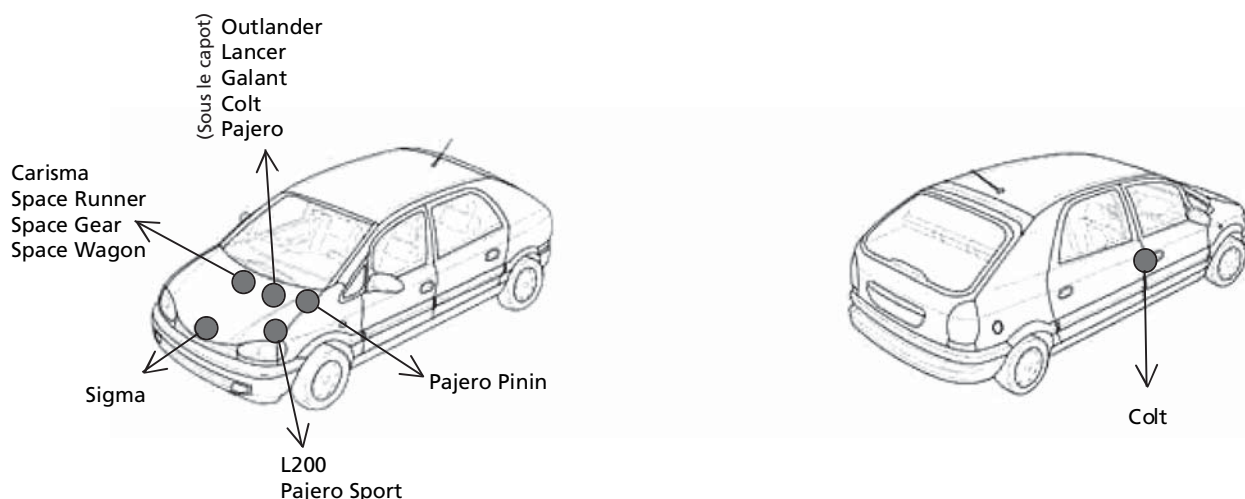

GENERALITES

MITSUBISHI

GROUPE

MITSUBISHI

MODELES

- 3000GT	- DION	- I	- MONTERO SPORT	- SPACE RUNNER
- AIRTREK	- EAGLE TALON	- L200	- NATIVA	- SPACE STAR
- BUS	- ECLIPSE	- L300	- OUTLANDER	- SPACE WAGON
- CANTER	- EK ACTIVE	- L400	- PAJERO	- SPYDER
- CARISMA	- EK CLASSY	- LANCER	- PAJERO IO	- STRADA
- CHALLENGER	- EK SPORT	- LANCER CEDIA	- PAJERO PININ	- TRITON
- COLT	- EK WAGON	- LANCER EVOLUTION IX	- PAJERO SPORT	- WAGON
- COLT CZC	- ENDEAVOR	- MAGNA	- SANTAMO	
- COLT PLUS	- GALANT	- MINICA	- SHOGUN	
- DELICA	- GALLOPER	- MIRAGE	- SIGMA	
- DIAMANTE	- GRANDIS	- MONTERO	- SPACE GEAR	

EMPLACEMENT PLAQUE CONSTRUCTEUR