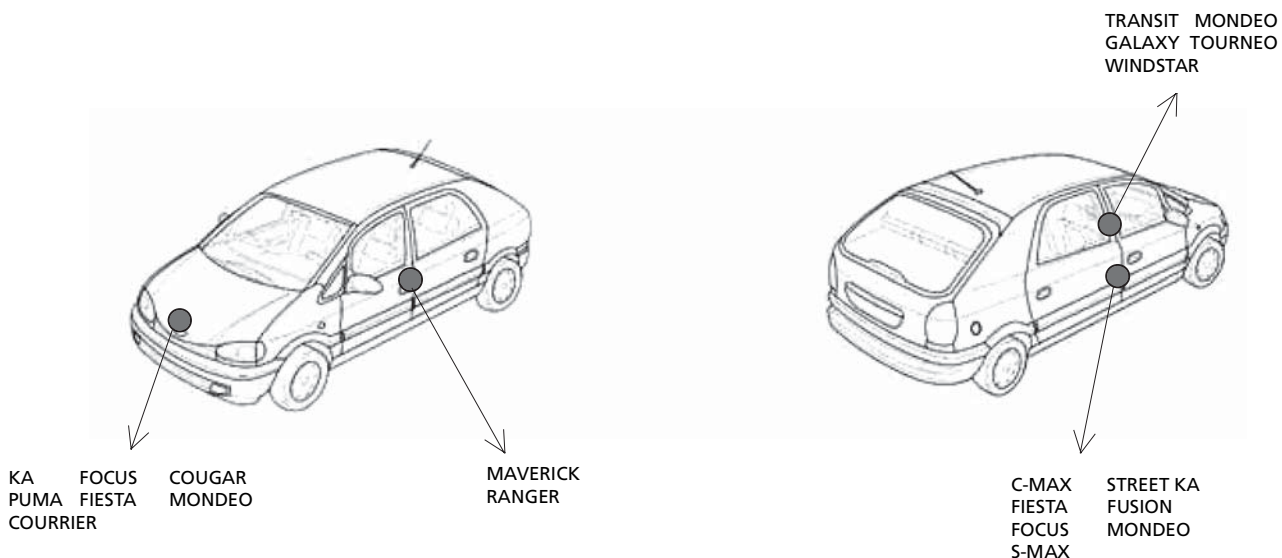

GENERALITES

FORD EUROPE

GROUPE

FORD EUROPE

MODELES

- COUGAR
- COURIER
- ESCAPE
- ESCORT
- ESCORT CABRIO
- ESCORT VAN / EXPRESS
- EXPLORER

- FIESTA
- FOCUS
- FOCUS C-MAX
- FOCUS CABRIO
- FOCUS ST
- FUSION
- GALAXY

- KA
- MAVERICK
- MONDEO
- ORION
- PROBE
- PUMA
- RANGER

- S-MAX
- SCORPIO/GRANADA
- STREET KA
- TRANSIT
- TRANSIT/TOURNEO
- TRIBUTE
- WINDSTAR

EMPLACEMENT PLAQUE CONSTRUCTEUR

POSITION CODE COULEUR

AVANT 1996

À PARTIR DE 1996