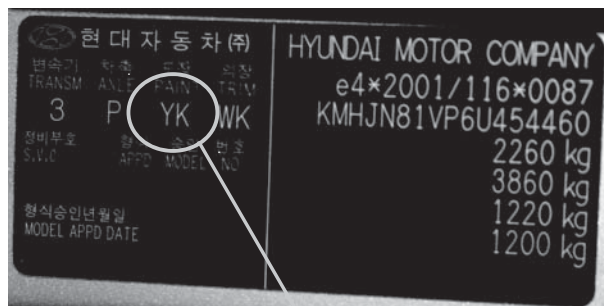

EMPLACEMENT PLAQUE CONSTRUCTEUR

POSITION CODE COULEUR

Code
YK

Code
BV

	2007				HYUNDAI			
		ABCxxx	EFFECT					
ACCENT	3W	SHEER YELLOW	N					
ACCENT	F1	EBONY BLACK	N					
ACCENT	HL	HIPHOP RED	N					
ACCENT	NW	NOBLE WHITE	N					
ACCENT	2B	SKY BLUE	Y					
ACCENT	2M	MIDNIGHT GREY	Y					
ACCENT	3E	BLUE ONYX	Y					
ACCENT	5R	WINE RED	Y					
ACCENT	5S	SPACE SILVER	Y					
ACCENT	8N	LEAF GREEN	Y					
ACCENT	9G	GOLD BEIGE	Y					
ACCENT	B03	BLUE	Y					
ACCENT	G01	GREEN	Y					
ACCENT	G8	LIGHT GREEN	Y					
ACCENT	N8	SUNSET ORANGE	Y					
ACCENT	NT	NEUTRAL GREY	Y					
ACCENT	VS	SELEDON BLUE	Y					
ACCENT	Y01	GOLD	Y					
ATOS PRIME	F1	EBONY BLACK	N					
ATOS PRIME	NW	NOBLE (SUPERIOR) WHITE	N					
ATOS PRIME	NW	NOBLE WHITE	N					
ATOS PRIME	OR	PASSION RED	N					
ATOS PRIME	VV	TWEETY YELLOW	N					
ATOS PRIME	7Z	AQUA TINT	Y					